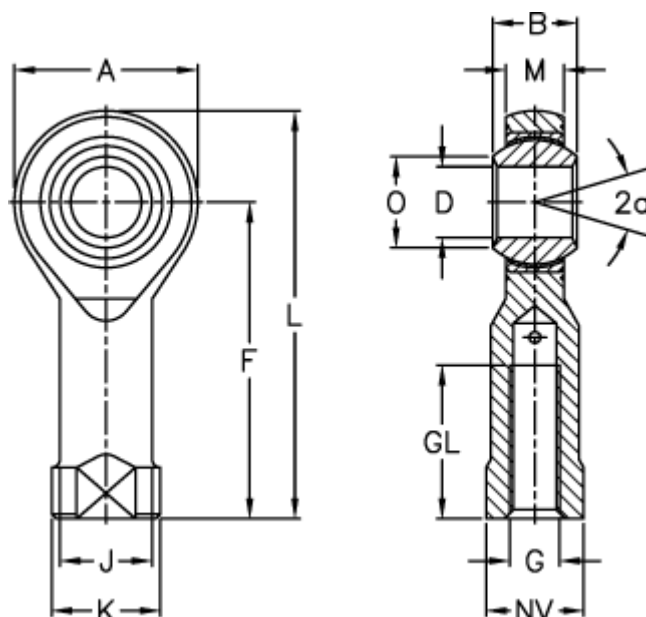

Varenummer: 54301514  
 Beskrivelse: LDK ledhoved PHS 14EC

## Mål

A	= 34	J	= 20.0
a (grader)	= 16	K	= 25
B	= 19	L	= 74
D	= 14	M	= 13.50
Dynamisk belastning C (kN)	= 16.9	NV	= 22
F	= 57	O	= 16.8
g	= M14	Statisk belastning C0 (kN)	= 32.4
GL	= 27	Vægt (g)	= 160